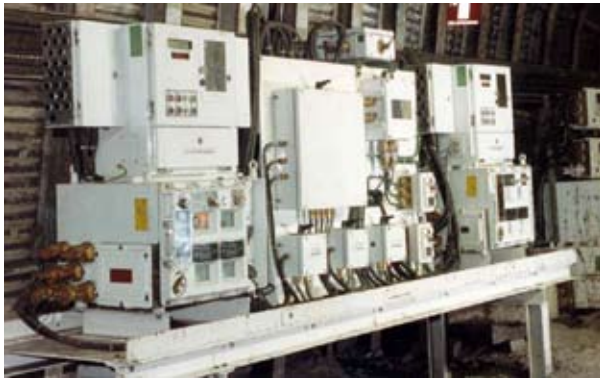

MineWATCH RFID Systems